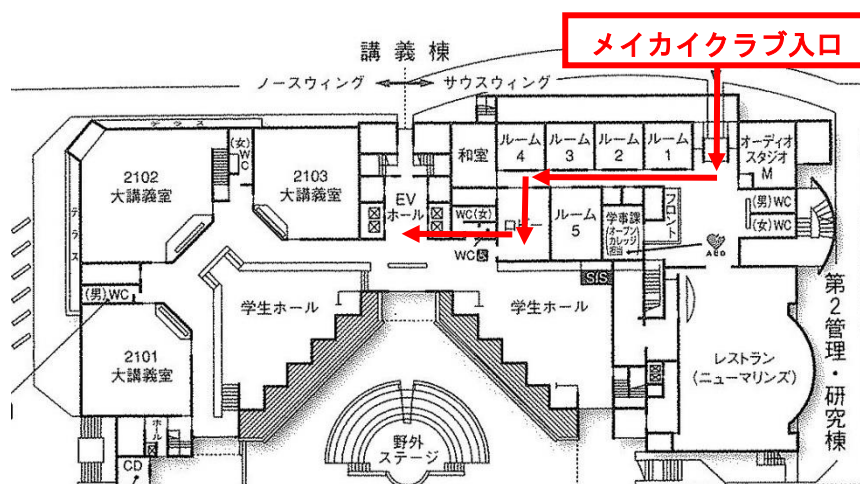

「中国語検定（3級・4級）」 試験会場のお知らせ

「中国語検定3級、4級」試験は、下記のとおり行います。

記

試験日	2018年6月24日(日)
時間	3級…10:00～11:55 開場は、9:30～
	4級…13:30～15:25 開場は、13:00～
試験会場	2401 講義室

※試験会場への出入りは、メイカイクラブ入口のみとなります。

以上