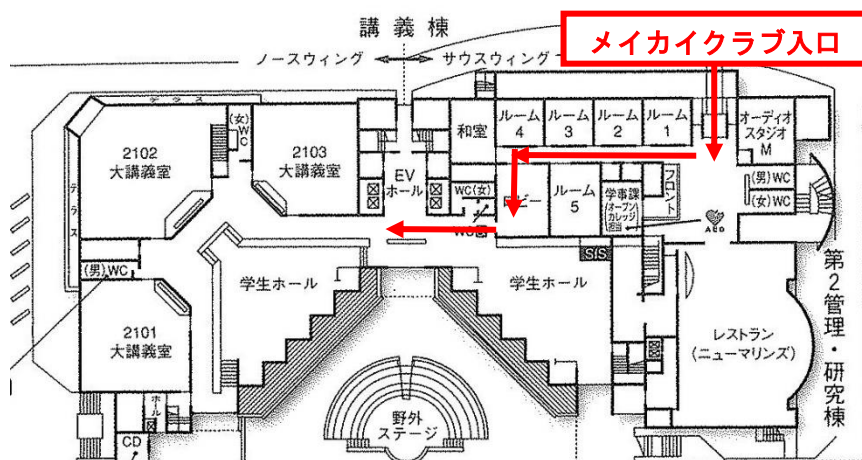

「秘書検定準1級、2級」 受験票配布/試験会場のお知らせ

「秘書検定準1級・2級」試験は、下記のとおり行います。
また、受験票を配布いたしますので、学生証をお持ちのうえ、
6月16日(土)21:00までにメイカイクラブフロントまで
お越しください。

記

試験日	2018年6月17日(日)
時間	準1級・・・11:50～14:10 開場は、11:20～
	2級・・・14:50～17:00 開場は、14:30～
試験会場	2307 講義室

※試験会場への出入りは、
メイカイクラブ入口からのみと
なります。

※試験日まで受験票を取りに来られない方は、当日に試験会場にてお受取りください。